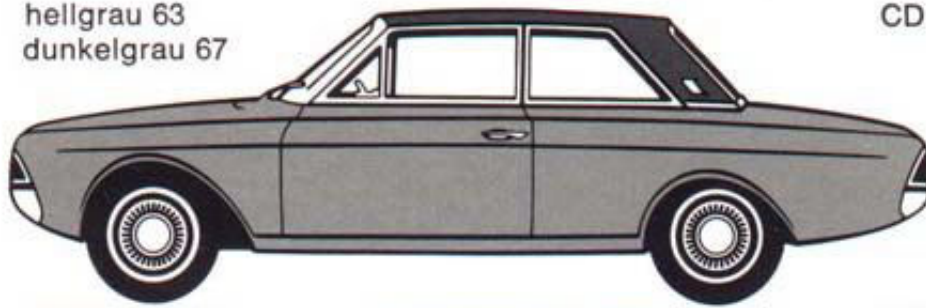

MO

Stoff/Kunstleder 17M

Vollkunstleder 17M/20M

Stoff/Kunstleder 20M

Sitzbank mit Stoff/Kunstleder, Einzelsitz mit Vollkunstleder 20M

hellgrau 63
dunkelgrau 67

CD

dunkelgrau 67
schwarz 63