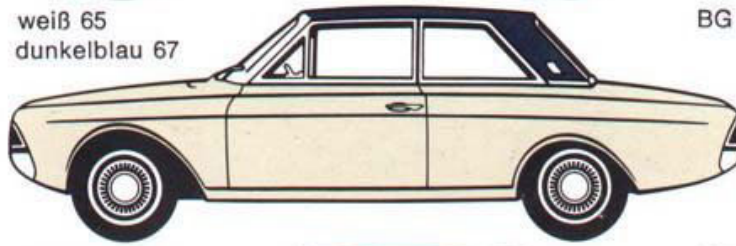

weiß 65
dunkelblau 67

BG