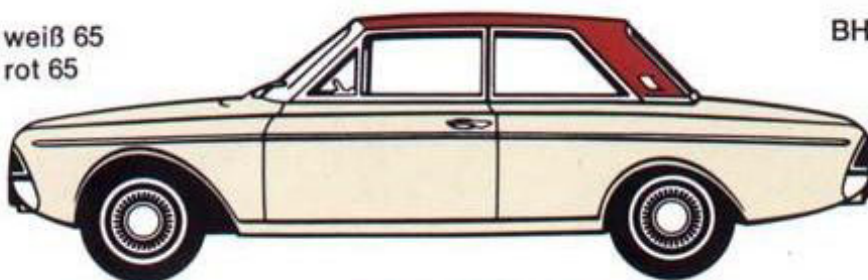

Farben und Polster

Taurus 20M TS

weiß 65
rot 65

BH

rot 65
schwarz 63

HA