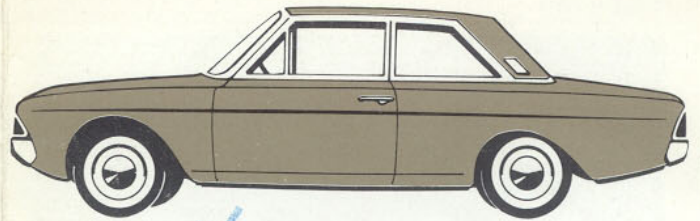

CO
nicht für TS

hellblau 63/weiß 65
Polster: **blau**

EB

hellblau 63/dunkelblau 66
Polster: **blau**

EG

gold metallic 66
Polster: **gold**

X 22-155

TO
nur für TS