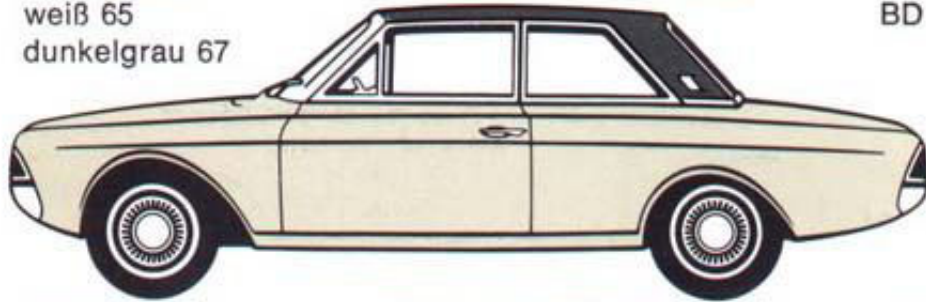

weiß 65
dunkelgrau 67

BD