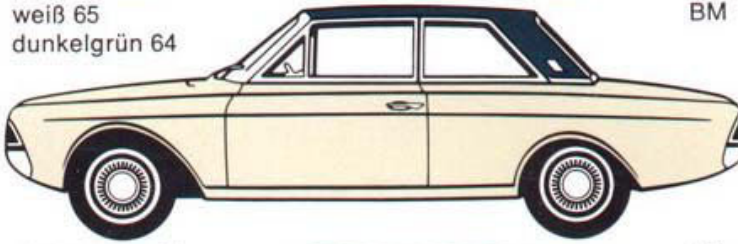

weiß 65
dunkelgrün 64

BM