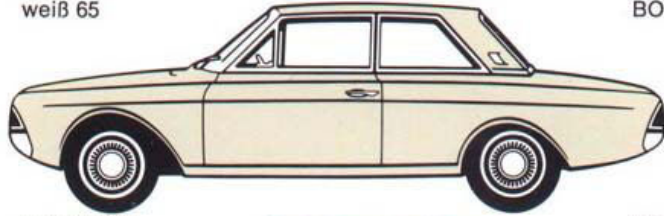

weiß 65
schwarz 63

BA

hellgrau 63
schwarz 63

CA

beige 67

FO

dunkelgrau 67

DO

hellgrau 63

CO

weiß 65

BO

schwarz 63

AO

Stoff/Kunstleder 17M

Vollkunstleder 17M/20M

Stoff/Kunstleder 20M

Sitzbank mit Vollkunstleder, Einzelsitz mit Stoff/Kunstleder 20M