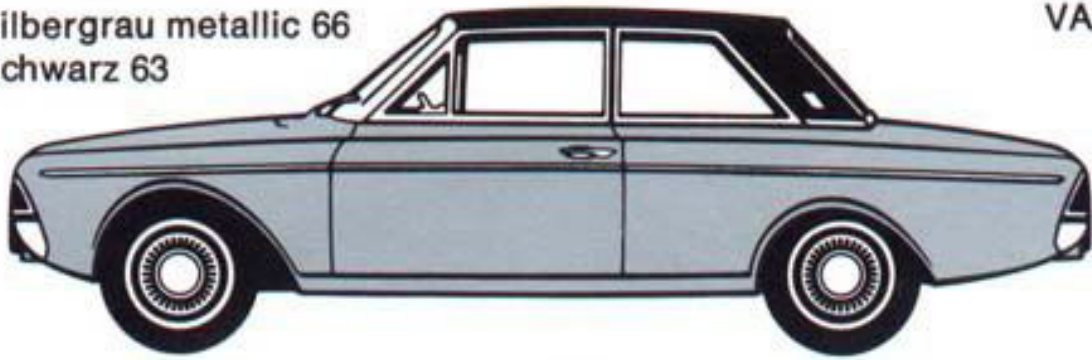

Einzelsitz mit Stoff/Kunstleder
oder Vollkunstleder

silbergrau metallic 66
schwarz 63

VA

weiß 65
silbergrau metallic
66

BV

silbergrau metallic 66

VO

Stoff/Kunstleder