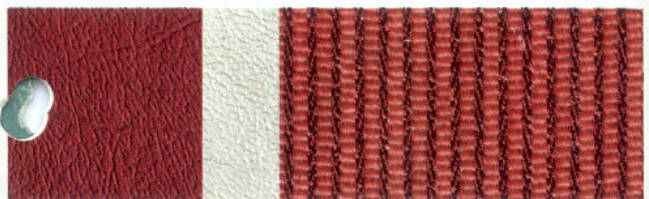

grau

blau

rot

grün

Polsterkombinationen Taunus 20 M TS

Vinyl – Vinyl – Stoff

grau

blau

rot

gold

silbergrau

Polsterkombinationen Taunus 20M

Vinyl – Stoff

grau

blau

rot