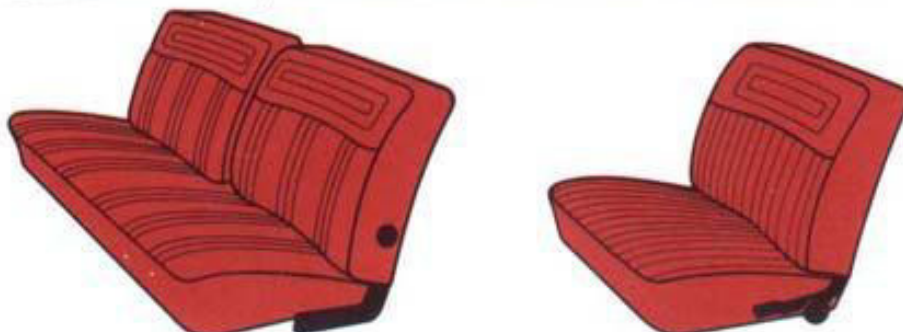

HO

Stoff/Kunstleder 17M

Vollkunstleder 17M/20M

Stoff/Kunstleder 20M

Sitzbank mit Stoff/Kunstleder, Einzelsitz mit Vollkunstleder 17M

hellblau 67
dunkelblau 67

EG

weiß 65
dunkelblau 67