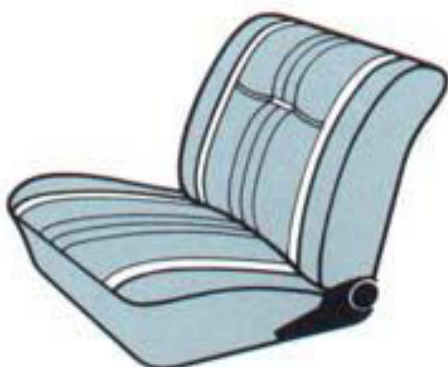

Einzelsitz mit Stoff/Kunstleder
oder Vollkunstleder

silbergrau metallic 66
schwarz 63

VA

weiß 65
silbergrau metallic
66

BV

silbergrau metallic 66

VO

Stoff/Kunstleder