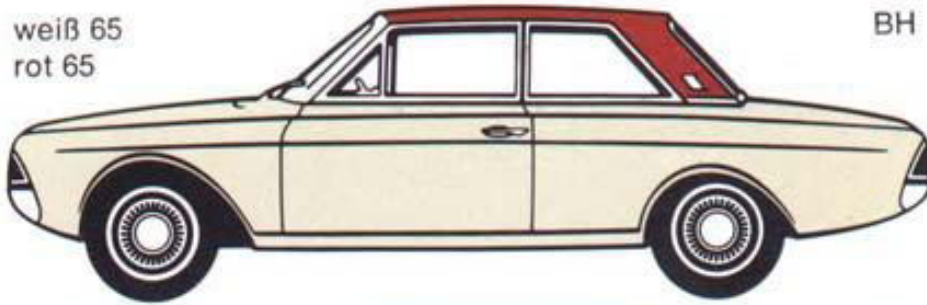

weiß 65
rot 65

BH