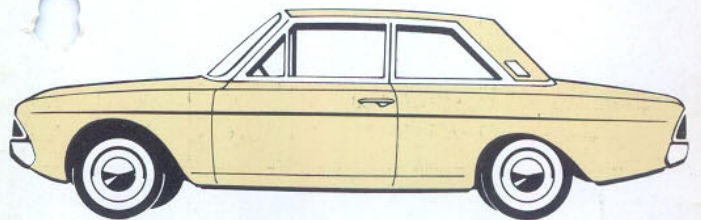

gelb 64
Polster: **grau**

KO
nicht für TS