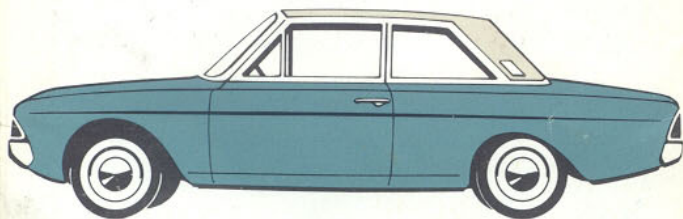

X

VO
nur für TS

hellgrün 65
Polster: **grün**

X 22-147

LO
nicht für TS

weiß 65/silbergrau metallic 66
Polster: **silbergrau**

BV
nur für TS

hellgrün 65/weiß 65
Polster: **grün**